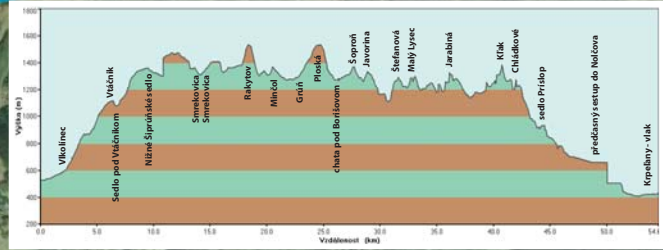

Hlavní přechod

SEVER

chata pod Borišovom

Ploská

Sedlo Ploskej

Grúň

Minčol

Rakytov

Jarabiná

Kľak

Smrekovica

Nížne Šiprúnske sedlo

Sedlo pod Vtáčnikom

Vlkoľinec

„Odpočinková“ túra na lehko do Kráľovej Studně